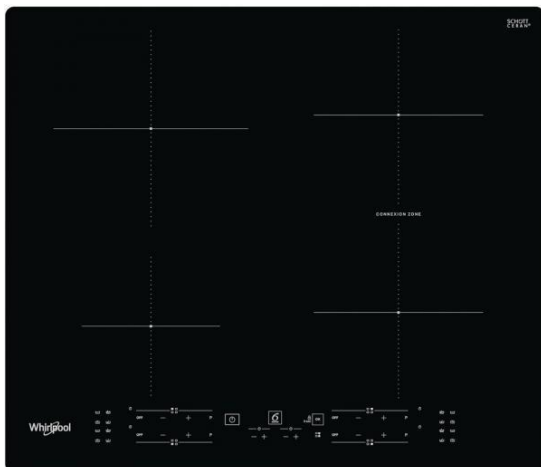

WB B8360 NE

Varná doska

Whirlpool

EAN kód: 8003437238840

Typ varnej dosky	indukčná
Kategória dosky	samostatná
Šírka dosky	do 60 cm

Vlastnosti

6. ZMYSEL varných dosiek	áno
Povrch varnej dosky	sklokeramický
Farba	čierna
Vyhotovenie	bez rámečka
Ovládanie	dotykové
Počet varných zón	4
Umiestnenie ovládania	vpredu
Power Management 230V	áno
Počet stupňov výkonu	9+booster

Funkcie varnej dosky

Hlavný vypínač	áno
Automatický ohrev 6.ZMYSEL	áno
Booster	áno
Nízkoteplotná / Rozpúšťanie	áno
Nízkoteplotná / Zahusťovanie	áno
Udržiavanie jedla v teple	áno
Časovač	áno
Ukazovateľ zostatkového tepla	áno
Detská poistka	áno

Varné zóny

Predná ľavá zóna	indukčná
Priemer prednej ľavej zóny	145 mm
Výkon prednej ľavej zóny/ Booster	1200/1600 W
Zadná ľavá zóna	indukčná
Priemer zadnej ľavej zóny	210 mm
Výkon zadnej ľavej zóny/ Booster	2100/3000 W
Zadná pravá zóna	indukčná
Priemer zadnej pravej zóny	180 mm
Výkon zadnej pravej zóny/ Booster	1800/2100 W
Predná pravá zóna	indukčná
Priemer prednej pravej zóny	180 mm
Výkon prednej pravej zóny/ Booster	1800/2100 W

Technické údaje

Maximálny príkon el. varnej dosky	7200 W
Frekvencia	50/60 Hz
Pripojenie na 230 V	áno
Doporučené pripojenie k sieti	400V 3N ~ V
Spotreba energie v pohotovostnom režime (2010/30/ EC)	< 1,0 W
Spotreba energie vo vypnutom režime (2010/30/ EC)	< 0,5 W
Rožmery (vxšxh)	54x590x510 mm
Rožmery s obalom (vxšxh)	120x670x600 mm
Rožmery otvoru pre zabudovanie (vxšxh)	30-60x560-562x480 mm
Hmotnosť	9,4 kg
Hmotnosť s obalom	10,4 kg